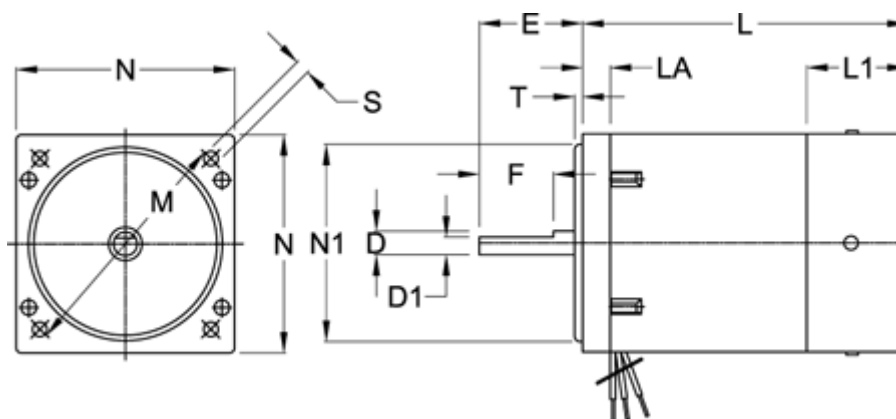

Varenummer: 722090060146  
Beskrivelse: Induktionsmotor 9IF60S4C 60W  
1300om 1x220-240V 50HZ glat aksel

## Mål

D1 = 9	N = 90
D Ø = 10	N1 Ø = 83
E = 37	S = 4xØ6,5
F = 25	T = 2
L = 120	Vægt (kg) = 2.6
L1 = 40	
LA = 6.5	
M Ø = 104	